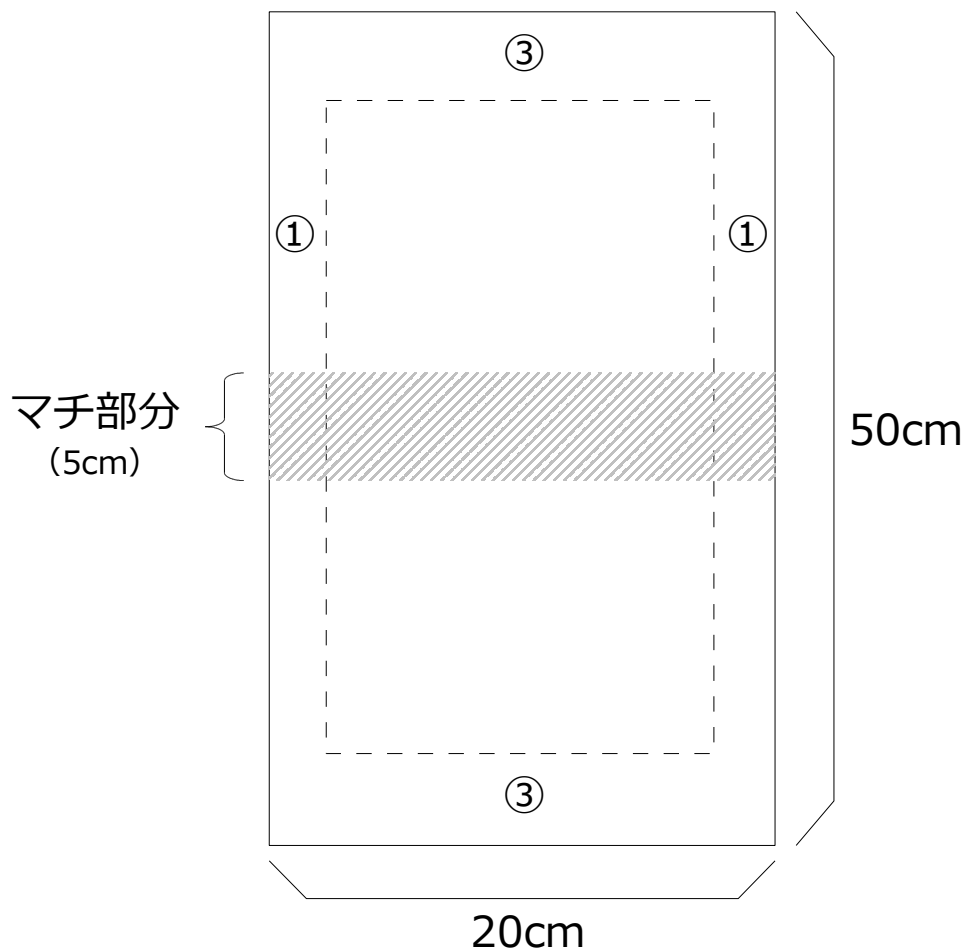

コップ入れ巾着

できあがり寸法

タテ19cm×ヨコ18cm×マチ5cm

【表布 1枚】 ※丸で囲まれた数字は縫い代です。（単位：cm）

※注意※

上の図は実際のサイズ・縦横比率とは異なります。
拡大コピーをしても実物大型紙にはなりませんので
ご注意ください。

この型紙の著作権は、
当サイト『後悔したくないママのための知育応援サイト』に
帰属しております。
型紙自体を複製、改造、一部を使用して販売する事は著作権
法上の理由で禁止しております。